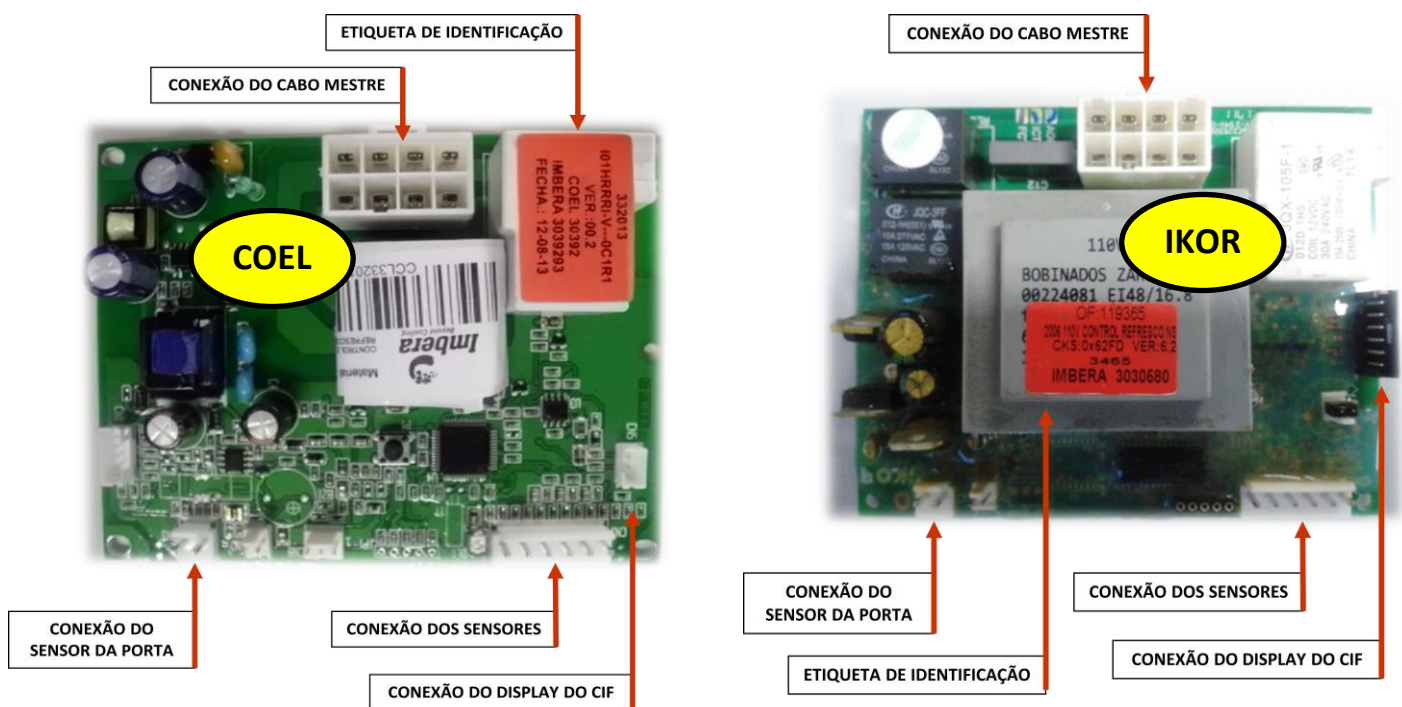

Objetivo: Orientar os serviços técnicos autorizados (STAs) sobre a substituição de Controladores Refresqueiros CIF do fornecedor Ikor, pelo Controlador CIF do fornecedor Coel.

SUBSTITUIÇÃO DE CONTROLADORES REFRESQUEIROS CIF EM CAMPO

O CIF do fornecedor Coel é muito parecido com o CIF da Ikor, qual utilizávamos anteriormente. Abaixo segue o comparativo entre os dois modelos:

1- Controlador

3055066	CONTROL CF2 UNIV 220V S/SEN CER BT	Equipamentos com Botão Turbo
3055067	CONTROL CF2 UNIV 127V S/SEN CER BT	
3055068	CONTROL CF2 UNIV 220V S/SEN 6P CER BT	Equipamentos com 6 Funções
3055070	CONTROL CF2 UNIV 127V S/SEN 6P CER BT	
3055071	CONTROL CF2 UNIV 220V S/SEN REFR	Refresqueiros
3055072	CONTROL CF2 UNIV 127V S/SEN REFR	

- ✓ A única conexão diferente entre os controladores é a Conexão do Display;
- ✓ Os controladores possuem o mesmo dimensional, podendo ser fixos no mesmo local quando substituídos.

2- Display

Cód. **3054367** – PLACA DPLAY REMOTO CF2 2009OEL 6F BR