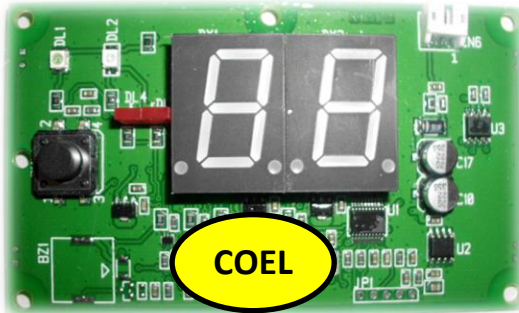

O CIF do fornecedor Coel é muito parecido com o CIF da Ikor, qual utilizávamos anteriormente. Abaixo segue o comparativo entre os dois modelos:

1- Controlador

3055066	CONTROL CF2 UNIV 220V S/SEN CER BT	Equipamentos com Botão Turbo
3055067	CONTROL CF2 UNIV 127V S/SEN CER BT	
3055068	CONTROL CF2 UNIV 220V S/SEN 6P CER BT	Equipamentos com 6 Funções
3055070	CONTROL CF2 UNIV 127V S/SEN 6P CER BT	
3055071	CONTROL CF2 UNIV 220V S/SEN REFR	Refresqueiros
3055072	CONTROL CF2 UNIV 127V S/SEN REFR	

- ✓ A única conexão diferente entre os controladores é a Conexão do Display;
- ✓ Os controladores possuem o mesmo dimensional, podendo ser fixos no mesmo local quando substituídos.

2- Display

Cód. **3054367** – PLACA DPLAY REMOTO CF2 2009OEL 6F BR